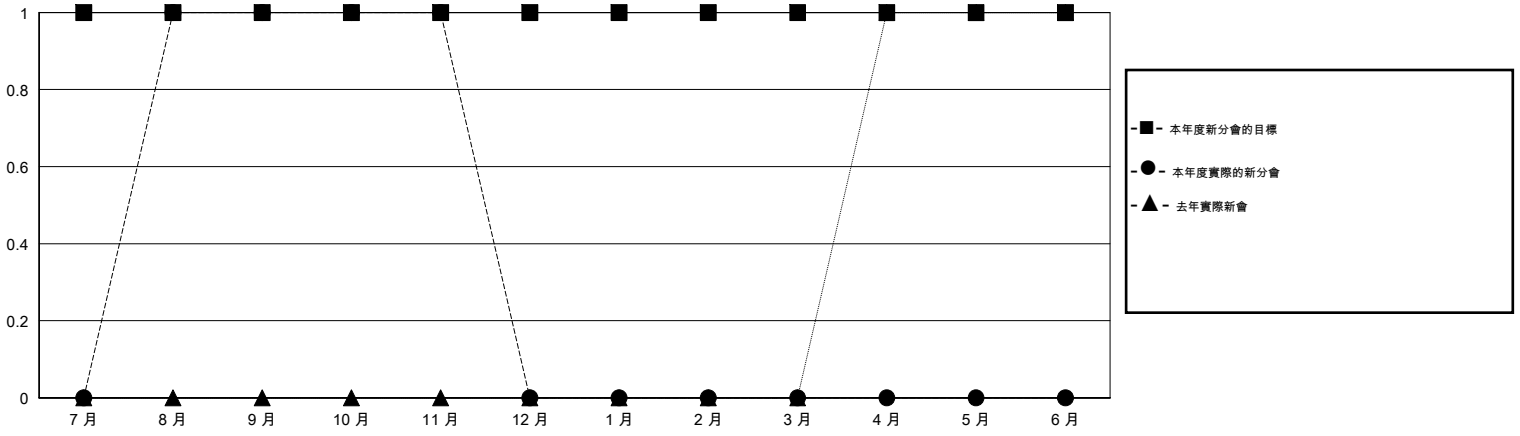

MONTHLY MEMBERSHIP PROGRESS REPORT

District 300 E1

Results as of: 11/30/2016

GMT: PEI-JEN CHEN

地點 REP OF CHINA

GMT憲章區 5

分會				
成果 2016-2017				
季	新分會目標	新會	會員流失的分會	淨增/減
7月/8月/9月	1	1	0	1
10月/11月/12月	0	0	0	0
1月/2月/3月	0	0	0	0
4月/5月/6月	0	0	0	0

位會員@每位須繳				
成果 2016-2017				
季	新會員目標	增加的授證/新會員	退會人數	淨增/減
7月/8月/9月	80	331	360	-29
10月/11月/12月	0	22	7	15
1月/2月/3月	5	0	0	0
4月/5月/6月	-30	0	0	0

目標與實際新會累積