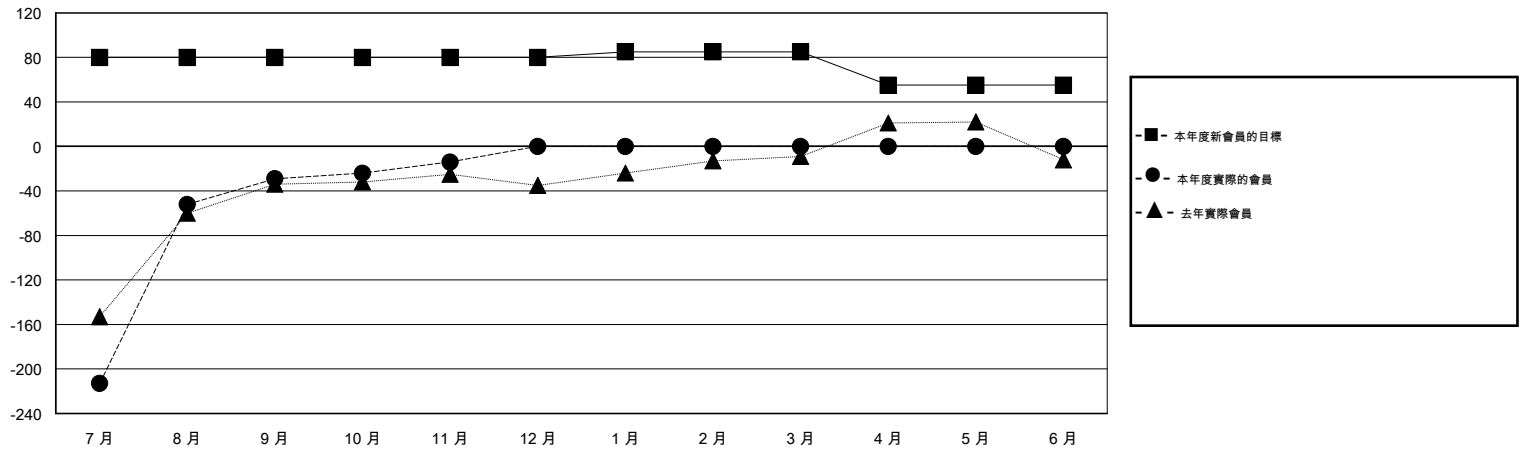

目標和實際會員累積

已取消的分會: 0	62 CLUBS OF 65 增添1位或以上的新會員	性別分佈
		男 1,527 (72.20%)
		女 588 (27.80%)
放棄的會員	點擊這裡取得健康評估資料	家庭單位會員 19
過世 6		戶長 9
分會已取消 0		非戶長 10
其他 361		
總計 367